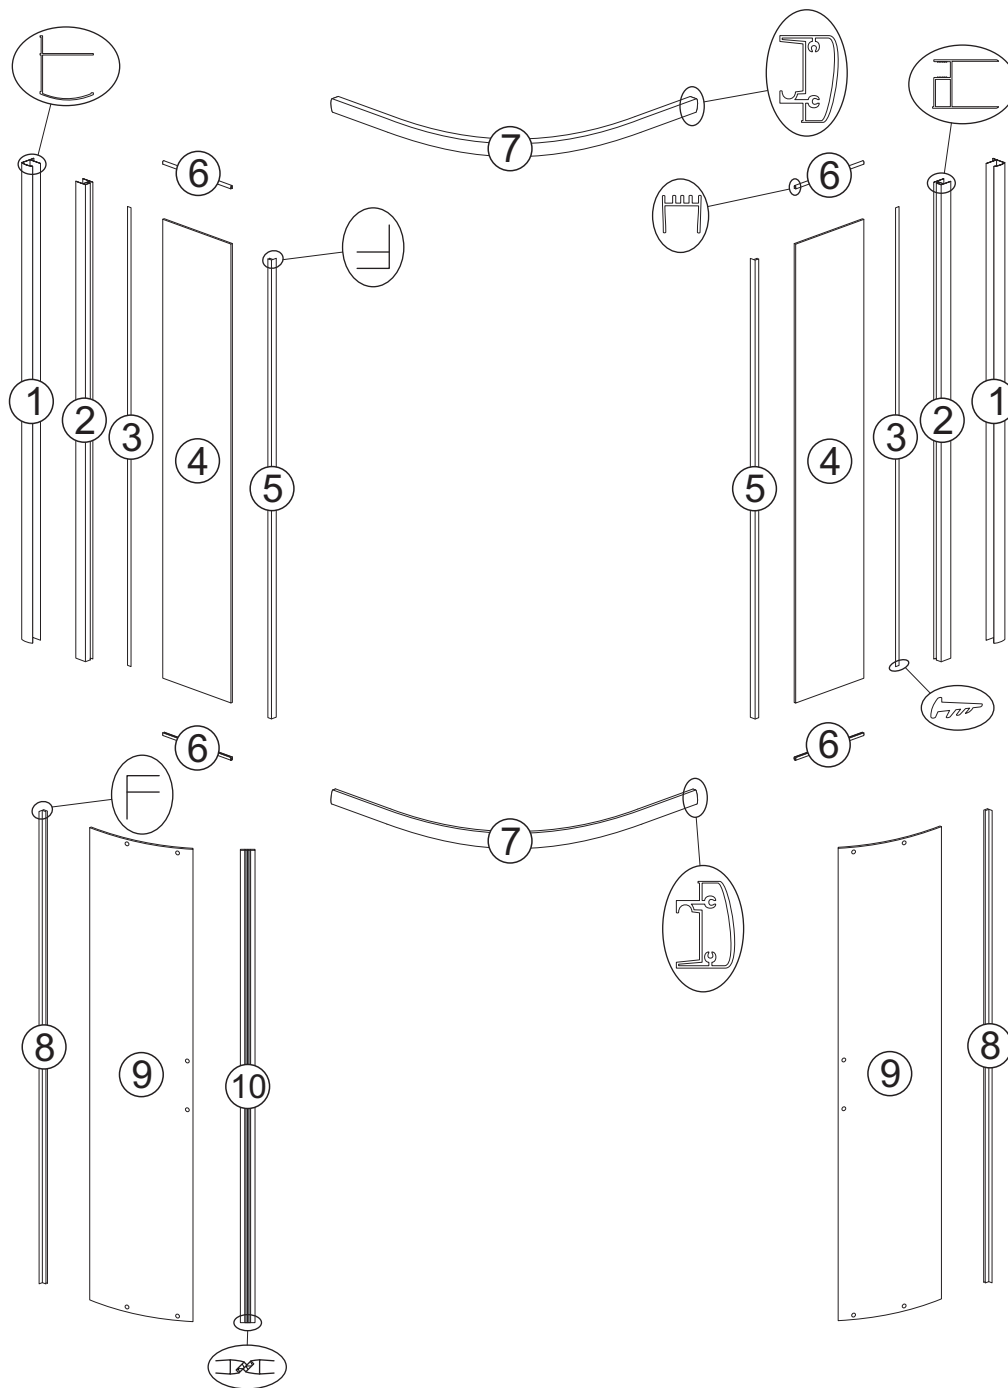

MONT BLANC

Mont Blanc 80

numer	symbol	nazwa części	grupa cenowa*	uwagi
1	201020217	profil ścienny	K	
2	201020216	profil boczny	K	
3	104020368	uszczelka klinowa	G	
4	301010304	szyba stała	S	
5	104020369	uszczelka „F” szyby stałej	G	
6	104020372	pozioma uszczelka szyby stałej	F	
7	201010225	profil poziomy	K	
8	104020370	uszczelka „F” drzwi	G	
9	301020279	szyba drzwiowa	S	
10	104020374	uszczelka magnetyczna - kpl.	I	

* - cena za 1 szt.

Mont Blanc 90

numer	symbol	nazwa części	grupa cenowa*	uwagi
1	201020217	profil ścienny	K	
2	201020216	profil boczny	K	
3	104020368	uszczelka klinowa	G	
4	301010305	szyba stała	S	
5	104020369	uszczelka „F” szyby stałej	G	
6	104020372	pozioma uszczelka szyby stałej	F	
7	201010227	profil poziomy	K	
8	104020370	uszczelka „F” drzwi	G	
9	301020280	szyba drzwiowa	S	
10	104020374	uszczelka magnetyczna - kpl.	I	

* - cena za 1 szt.

Mont Blanc

1 	2 	3 	4 	5 
6 	7	8	9	10
11	12	13	14	15
16	17	18	19	20

numer	symbol	nazwa części	grupa cenowa	uwagi
1	701010100	komplet wkrętów do montażu kabiny	I	
2	702010106	rolka górna	F	
3	702010107	rolka dolna	F	
4	702020076	uchwyt szyby stałej - lewy	C	
5	702020077	uchwyt szyby stałej - prawy	C	
6	702020075	uchwyt drzwi	H	
7				
8				
9				
10				
11				
12				
13				
14				
15				
16				
17				
18				
19				
20				